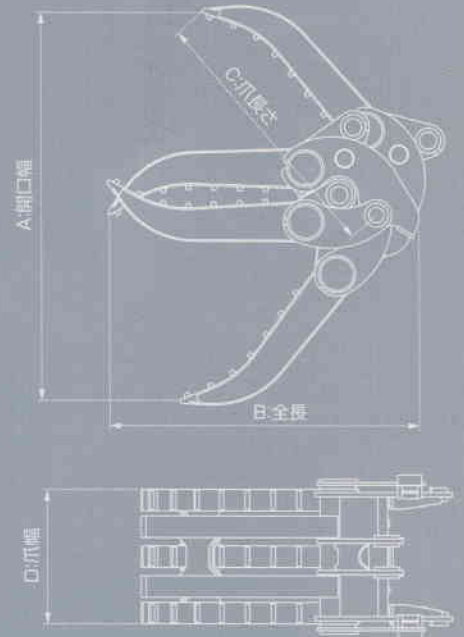

MARUJUN

丸順重工株式会社

〒431-2213 静岡県浜松市北区引佐町金指1096-1 TEL:053-528-2111(代) FAX:053-528-2121

<http://www.marujun.jp>

【営業所兼直営レントリー】

東北営業所
レントリー東 北 0223-24-6582
関東営業所
レントリー新東京 04-7193-5506
レントリー木更津 0438-75-2882
中部営業所
レントリー東 海 052-689-3066

レントリー静 岡 054-371-5130
レントリー浜 松 053-540-2989
レントリー豊 橋 0532-32-9597
レントリー北 陸 076-239-3413
近畿営業所
レントリー大 阪 0725-92-5623
レントリー大 阪北 06-6916-8833

レントリー神 戸 078-976-7671
四国営業所
レントリー四 国 0879-53-2130
九州営業所
レントリー九 州 0942-87-3670

【関連会社】

北海道ブロック
レントリー札 幌 011-775-5200
レントリー旭 川 0166-63-2924
レントリー函 館 0138-47-2061
レントリー苫小牧 0144-55-9061
レントリー北広島 011-377-1061
レントリー釧 路 0154-52-3182
レントリー帯 広 0155-61-2455
東北ブロック
レントリー八 戸 0178-22-6200
レントリー青 森 017-762-2700
レントリー盛 岡 019-614-0600
レントリー北 上 0197-71-2056
レントリー郡 山 024-963-1011
北陸ブロック
レントリー新 潟 025-371-2111

レントリー高 崎 027-290-3215
レントリー長 野 026-261-3552
関東ブロック
レントリー宇都宮 028-672-4626
レントリー茨 城 0292-55-0051
レントリーつくば 029-847-7606
レントリー多 摩 042-736-6388
レントリー幸 手 0480-52-1121
レントリー東千葉 0479-63-9301
レントリー山 梨 055-287-6661
中部ブロック
レントリー名古屋 0568-23-1580
レントリー三 重 059-265-5722
レントリー愛 知 0564-45-1991
レントリー岐 阜 0574-63-2144

近畿ブロック
レントリー滋 賀 0749-27-3588
レントリー湖 南 0748-77-7188
レントリー京 奈 0774-82-3050
四国ブロック
レントリー香 川 087-847-8322
九州ブロック
レントリー熊 本 096-388-4510

【量産工場】
北海道マイヒックス 0143-55-2811

■取扱店