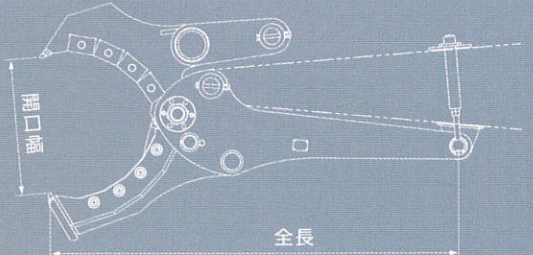

株式会社 丸順

本社・第二工場 静岡県浜松市北区都田町 9639-1 TEL.053-428-8855

第一工場 北海道室蘭市香川町 24 番地 TEL.0143-55-2811

MARUJUN. RENTLY

<https://marujun.jp> <https://rently.jp>

※ このチラシの表記は令和2年9月現在の仕様基準をもとにしています。掲載写真は標準仕様と一部異なる場合もあります。また仕様は予告なく変更されることがあります。本書から無断複製は堅くお断り致します。

■ 取扱店

レントリー旭川 TEL.0166-63-2924
レントリー函館 TEL.0138-47-2061
レントリー苫小牧 TEL.0144-55-9061
レントリー釧路 TEL.0154-52-3182
レントリー帯広 TEL.0155-61-2455
レントリー北海道 TEL.011-375-8192
レントリー八戸 TEL.0178-22-6200
レントリー青森 TEL.017-762-2700
レントリー盛岡 TEL.019-614-0600
レントリー北上 TEL.0197-71-2056

レントリー東北 TEL.0223-24-6582
レントリー郡山 TEL.024-963-1011
レントリー新潟 TEL.025-371-2111
レントリー長野 TEL.026-261-3552
レントリー高崎 TEL.027-290-3215
レントリー宇都宮 TEL.028-672-4626
レントリーつくば TEL.029-847-7606
レントリー茨城 TEL.029-255-0051
レントリー幸手 TEL.0480-52-1121
レントリー新東京 TEL.04-7193-5506

レントリー木更津 TEL.0438-75-2882
レントリー船橋 TEL.047-497-8680
レントリー海老名 TEL.046-244-4497
レントリー山梨 TEL.055-287-6661
レントリー静岡 TEL.054-395-8780
レントリー浜松 TEL.053-540-2989
レントリー東海 TEL.0562-85-3213
レントリー愛知 TEL.0564-45-1991
レントリー名古屋 TEL.0568-23-1580
レントリー三重 TEL.059-265-5722
レントリー岐阜 TEL.0574-63-2144

レントリー北陸 TEL.076-239-3413
レントリー滋賀 TEL.0749-27-3588
レントリー湖南 TEL.0748-77-7188
レントリー京奈 TEL.0774-82-3050
レントリー福井 TEL.0776-63-6290
レントリー大阪 TEL.072-288-7881
レントリー大阪北 TEL.06-6908-5533
レントリー神戸 TEL.078-939-3888
レントリー四国 TEL.0879-53-2130
レントリー九州 TEL.0942-87-3670
レントリー熊本 TEL.096-388-4510