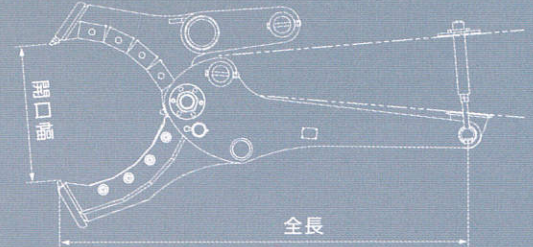

安全補助装置 PAT.P

独自のロックピン方式で稼働フレームが固定可能なため、脱着作業時に安全な作業ができます。

（両刃タイプ） ■仕様（開口幅は、取付ショベルにより異なります）

型式	適用クラス ton	開口幅 mm	全長 mm	全幅 mm	質量 kg
MC 70W	6	460 ~ 530	1,510	400	400
MC 120W	12	580 ~ 730	1,980	515	670
MC 200W	20	640 ~ 710	2,500	590	1,100

※ 適用クラスは目安となります。

※ 商品改良のため仕様変更をお断りなく実施する場合がございます。

（片刃タイプ） ■仕様（開口幅は、取付ショベルにより異なります）

型式	適用クラス ton	開口幅 mm	全長 mm	全幅 mm	質量 kg
MC 70S	6	460 ~ 530	1,510	400	400
MC 120S	12	580 ~ 730	1,980	515	690
MC 200S	20	640 ~ 710	2,500	590	1,100