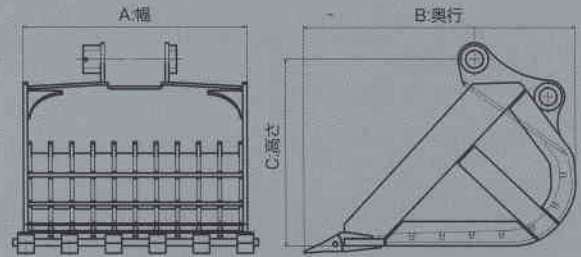

SKELETON BUCKET

スケルトンバケット

<http://www.marujun.jp>

耐摩耗鋼板と高張力鋼板の採用、
独自のシンプル構造でスムーズな選別と
優れた耐久性のスケルトンバケット

スケルトンバケット

解体現場での
選別作業

残土の
ガラ処理

河川・池等での
清掃・攪拌作業

- **作業性**
マス目総数を増やしスクリーン(ふるい)効率アップ
- **耐久性**
摩耗部位は耐摩耗鋼板を使用。両サイドの
ツースアダプターをサイドエッジに乗せる(SB70-3型以上)
- **形状**
座りの良い形状
- **サイド**
サイドは锚補強を施し耐久性を向上
- **縦リブ**
縦リブの摩耗部位は、厚くしています

仕様

型式	SB35-3A	SB35-3B	SB35-3C	SB35-3SA	SB55-3A	SB55-3B	SB55-3C	SB55-3SA
適用クラス	3				5			
マス目 横×縦	80×100	100×150	50×50	80×80	80×100	100×150	50×50	80×80
A:幅	655	687	680	655	690	716	690	690
B:奥行	775	775	775	775	915	915	915	915
C:高さ	525	525	525	525	620	620	620	620
質量	110	105	120	110	160	155	165	160

※適用クラスは目安となります
※商品改良のため仕様変更をお知らせなく実施する場合がございます
※お客様の要望に合わせてマス目変更が可能です。

型式	SB70-3A	SB70-3B	SB70-3C	SB70-3D	SB70-3SA	SB120-3A	SB120-3B	SB120-3C	SB120-3D	SB120-3SA	SB200-3A	SB200-3B	SB200-3C	SB200-3D	SB200-3SA
適用クラス	6					12					20				
マス目 横×縦	100×150	200×200	50×50	80×80	100×100	100×150	200×200	50×50	80×80	100×100	100×150	200×200	50×50	80×80	100×100
A:幅	865	918	855	880	865	1,130	1,158	1,115	1,115	1,130	1,290	1,404	1,250	1,255	1,290
B:奥行	1,150	1,150	1,150	1,150	1,150	1,330	1,330	1,330	1,330	1,330	1,565	1,565	1,565	1,565	1,565
C:高さ	770	770	770	770	770	885	885	885	885	885	1,075	1,075	1,075	1,075	1,075
質量	300	290	320	310	305	575	560	630	585	580	955	950	1,015	970	975