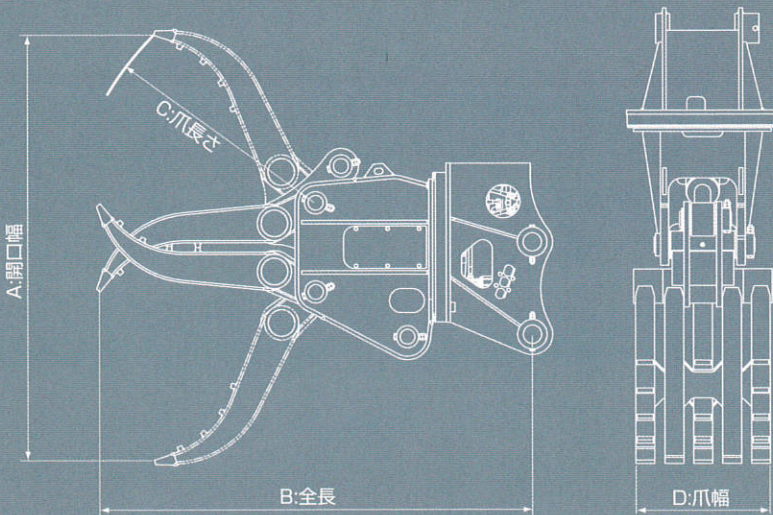

MARUJUN 丸順重工株式会社

〒431-2213 静岡県浜松市北区引佐町金指1096-1 TEL:053-528-2111(代) FAX:053-528-2121 <http://www.marujun.jp>

[営業所兼直営レントリー]

東北営業所 レントリー東 北: 0223-24-6582 関東営業所 レントリー新東京: 0471-93-5505 レントリー木更津: 0438-75-2882	中部営業所 レントリー東 海: 052-689-3066 レントリー静 岡: 054-647-0111 レントリー浜 松: 053-485-6176 レントリー富 士: 0545-65-8131 レントリー北 陸: 076-239-3413	近畿営業所 レントリー神 戸: 078-976-7671 四国営業所 レントリー四 国: 0879-53-2130 九州営業所 レントリー九 州: 0942-87-3655	北海道ブロック レントリー札 幌: 011-775-5200 レントリー旭 川: 0166-63-2924 レントリー函 館: 0138-47-2061 レントリー苫小牧: 0144-55-9061 レントリー北広島: 011-377-1061 レントリー釧 路: 0154-52-3182 レントリー帯 広: 0155-32-3255 東北ブロック レントリー八 戸: 0178-22-6200 レントリー青 森: 017-762-2700 レントリー盛 岡: 019-614-0600 レントリー北 上: 0197-71-2056 レントリー郡 山: 024-963-1011 北陸ブロック レントリー新 潟: 025-371-2111	レントリー高 崎: 027-290-3215 レントリー長 野: 026-261-3552 関東ブロック レントリー宇都宮: 028-672-4626 レントリー茨 城: 0292-55-0051 レントリーつくば: 029-847-7606 レントリー多 摩: 042-736-6388 レントリー幸 手: 0480-43-9157 レントリー東千葉: 0479-63-9301 レントリー山 梨: 0552-75-0211 中部ブロック レントリー名古屋: 0568-23-1580 レントリー三 重: 059-265-5722 レントリー豊 橋: 0532-32-9597 レントリー愛 知: 0564-45-1991 レントリー岐 阜: 0574-63-2144	レントリー沼 津: 0559-25-9981 近畿ブロック レントリー滋 賀: 0749-27-3588 レントリー湖 南: 0748-77-7188 レントリー京 奈: 0774-82-3050 四国ブロック レントリー香 川: 087-847-8322 レントリー岡 山: 086-209-0087 九州ブロック レントリー熊 本: 096-388-4510

■ 取扱店

※このカタログの表記は平成20年5月現在の仕様基準をもとにしています。掲載写真は標準仕様と一部異なる場合もあります。また仕様は予告なく変更されることがあります。本書から無断複製は堅くお断り致します。