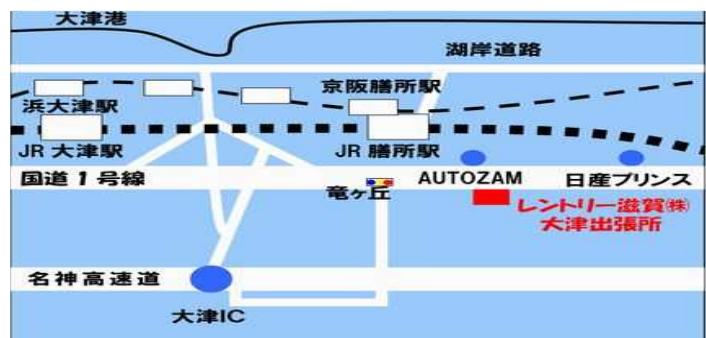

お知らせ①

大津出張所オープン！！

以前よりお知らせさせて頂いていた、大津出張所がこの春オープンいたします。大津を拠点に湖西・大津・京都方面の出張時間の短縮とシェアの拡大を図り滋賀県はもとより近郊の現場まで直行させて頂きます。今まで現場に到着するのにかなりのお時間を頂く事もありましたが、大津に拠点を置くことにより今まで以上に御利用して頂き易くまた、サービスの向上に努めて参りたいと思っております。また他店同様に持ち込みのホース製作修理やアダプター類の販売もさせて頂きます。お近くでお困りの時にはぜひ、レントリー滋賀(株)大津出張所を御利用下さい。

また、現在全店舗で計6台のサービスカーが県内各地を走り回っております。全店舗が連絡を取り合い少しでも早く修理現場へ到着できるよう頑張りますのでホースの事なら“レントリー滋賀(株)”へご連絡下さい。

〒520-0821 滋賀県大津市湖上が丘1-8

TEL: 077-525-7950 FAX: 077-525-7956

レントリー全店舗でただ今6台の出張サービスカーが稼働中！

彦根営業所

湖南営業所

京奈営業所

大津出張所