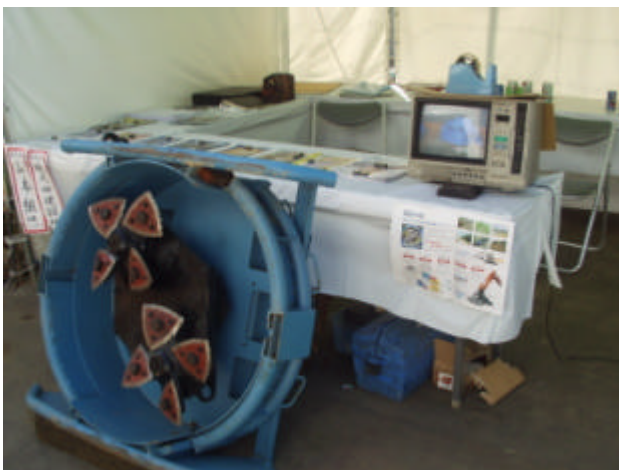

左の写真は、(株)ササイ様に出展させて頂いたときの、出展テントとデモ機の写真です。

トルネ-ドを展示させて頂き、ビデオで説明させて頂きました。合わせて、デモ機も用意して頂けたのでE チョッパーの、デモもさせて頂きました。

まだまだ不慣れな点は多くありますが、できる限り頑張ってお手伝いさせて頂きます。

コマツ滋賀(株)様 (株)ササイ様においては、出展させて頂きありがとうございました。次の機会にもこえをかけていただける様に、今後も努力しますので、宜しく願います。